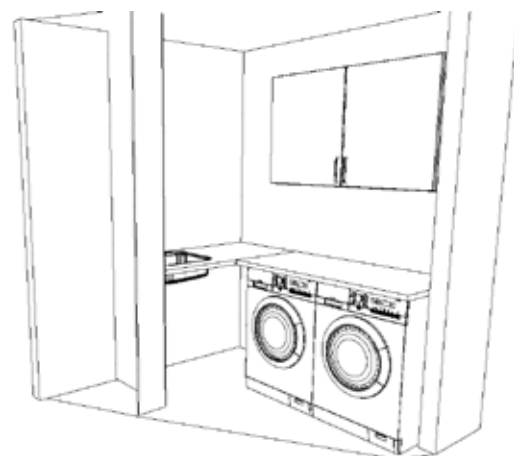

Tillval Tvätt

Standardutförande:

Model Dekor slät vit,

Handtag Stål Nude 128mm,

Laminat Surface 597

☐ Byta laminat, ej NMT-yta

600 :-

Nr:

.....