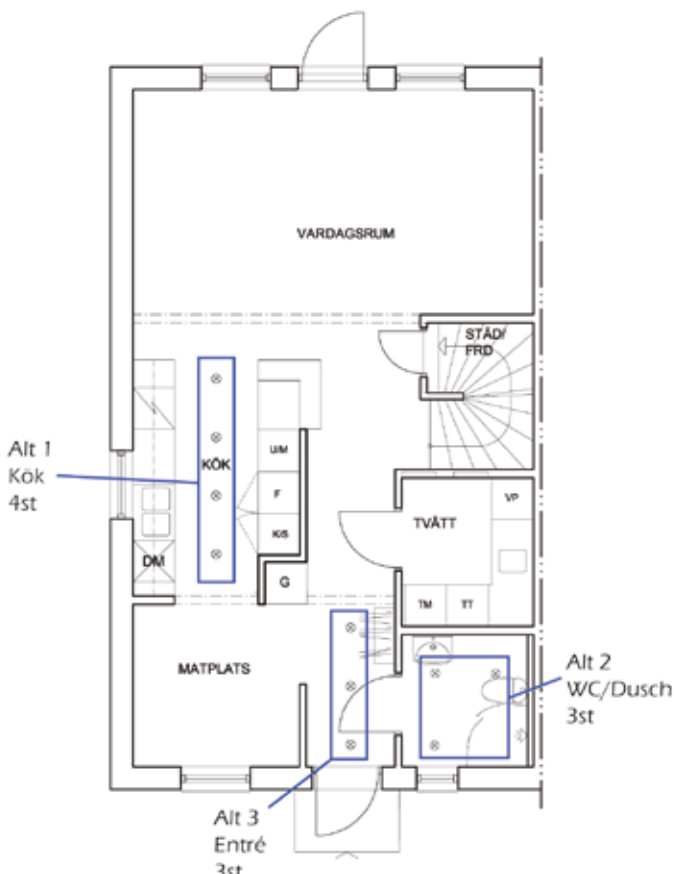

WC/Bad/Dusch

☐ Handdukstork	Vån 1	4 100 :-
☐ Handdukstork	Vån 2	4 100 :-
☐ Elgolvvärme komfortvärme <i>inkl termostat</i>	Vån 2	8 400 :-

Allrum

☐ Gör om allrum till 4:e sovrum	Vån 2	6 200 :-

Spotlights *(alla alt har 1 st dimmer)*

☐ Alt 1 - Kök Vån 1, 4st	☐ Alt 2 - Wc/Dusch Vån 1, 3st	☐ Alt 3 - Entré Vån 1, 3st	☐ Alt 4 - Bad/Wc Vån 2, 3st
9 200 :-	7 700 :-	7 500 :-	7 700 :-