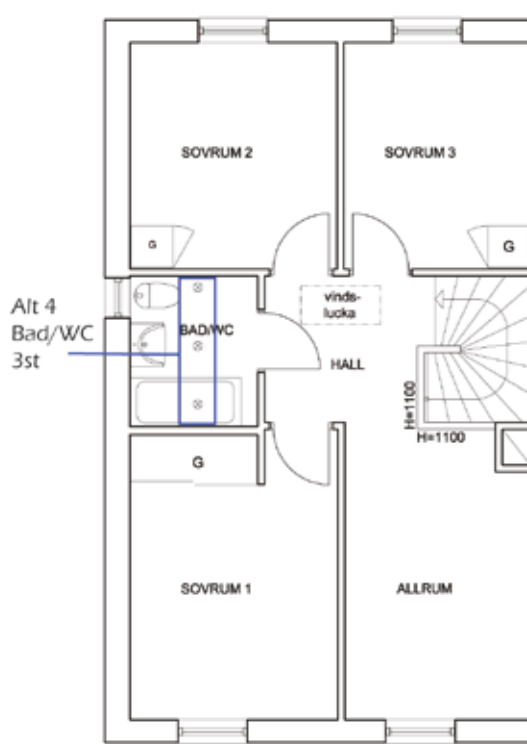

WC/Bad/Dusch

☐ Handdukstork	Vån 1	4 100 :-
☐ Handdukstork	Vån 2	4 100 :-
☐ Elgolvvärme komfortvärme <i>inkl termostat</i>	Vån 2	8 400 :-

Allrum

☐ Gör om allrum till 4:e sovrum	Vån 2	6 200 :-

Spotlights *(alla alt har 1 st dimmer)*

☐ Alt 1 - Kök Vån 1, 4st	☐ Alt 2 - Wc/Dusch Vån 1, 3st	☐ Alt 3 - Entré Vån 1, 3st	☐ Alt 4 - Bad/Wc Vån 2, 3st
9 200 :-	7 700 :-	7 500 :-	7 700 :-